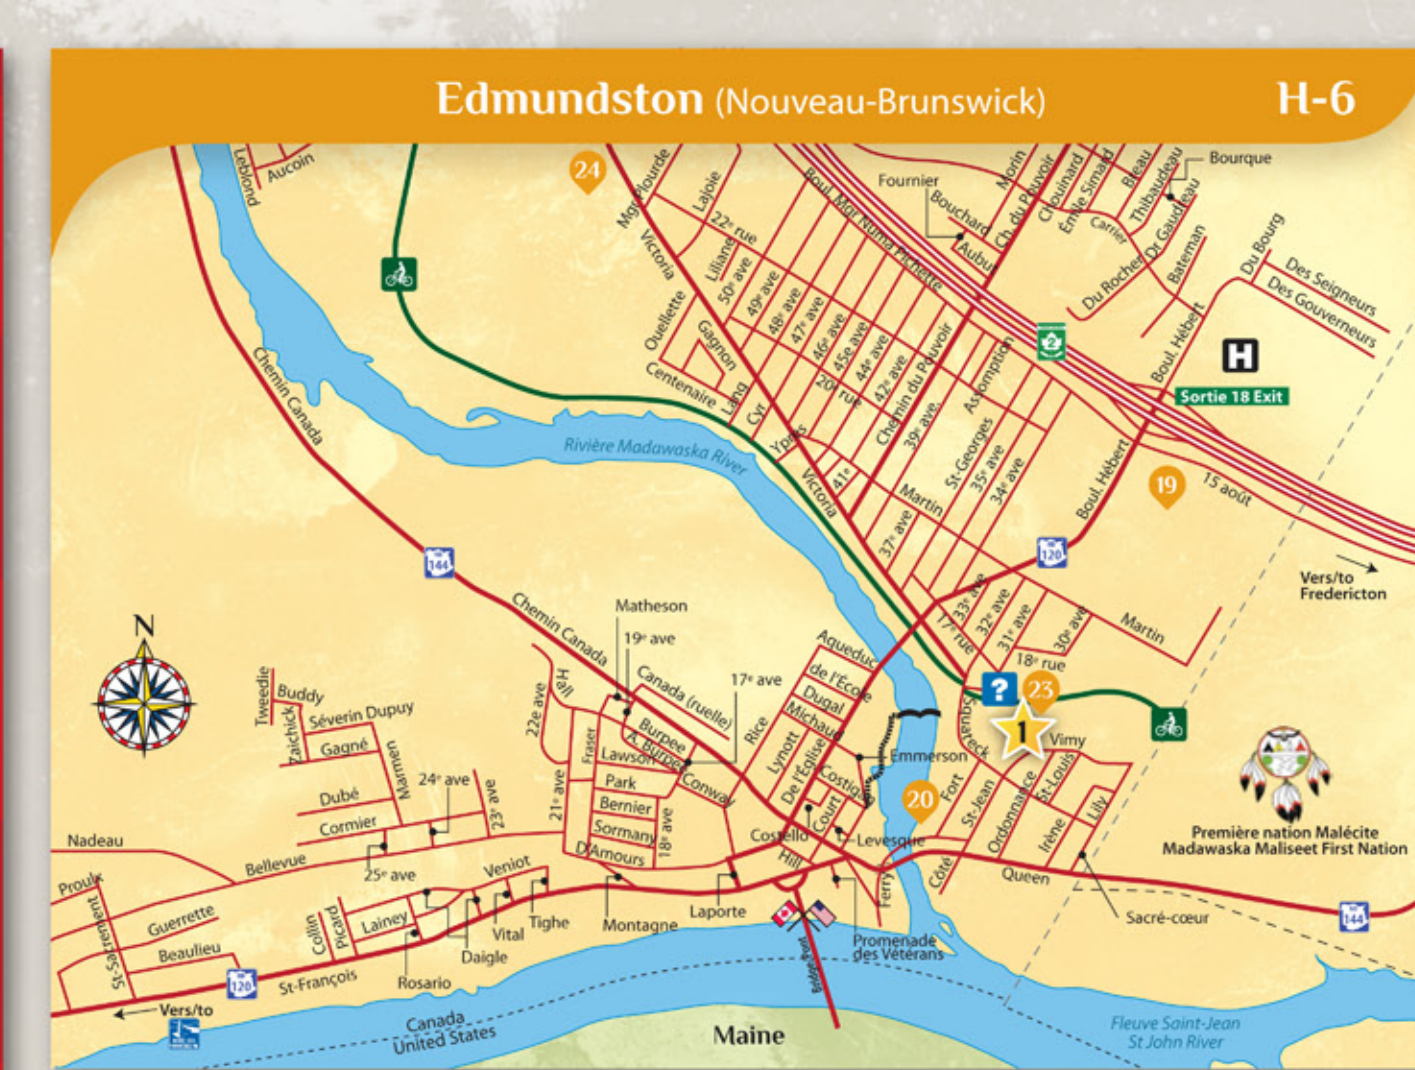

Charte des distances / Distance chart

	Edmundston	Saint-François-de-Madawaska	Lac-Baker	Grand-Sault	Kedgwick	Dégelis	Témiscouata-sur-le-Lac (Cabano)	Saint-Michel-du-Squatec	Témiscouata-sur-le-Lac (Notre-Dame-du-Lac)	Pohénégamook (Escourt)	Madawaska	Fort-Kent	Van-Buren	Hamlin	Portage-Lake
Edmundston	-	40 Km / 24 mi	35 Km / 21 mi	65 Km / 40 mi	120 Km / 74 mi	35 Km / 21 mi	62 Km / 38 mi	90 Km / 55 mi	49 Km / 30 mi	95 Km / 59 mi	1.6 Km / 1 mi	32 Km / 20 mi	45 Km / 28 mi	64 Km / 40 mi	97 Km / 60 mi
Saint-François-de-Madawaska	40 Km / 24 mi	-	20 Km / 12 mi	104 Km / 64 mi	160 Km / 99 mi	41 Km / 25 mi	75 Km / 46 mi	107 Km / 66 mi	80 Km / 49 mi	65 Km / 40 mi	10 Km / 6 mi	80 Km / 50 mi	80 Km / 50 mi	97 Km / 60 mi	72 Km / 45 mi
Lac-Baker	35 Km / 21 mi	20 Km / 12 mi	-	98 Km / 60 mi	155 Km / 96 mi	32 Km / 19 mi	65 Km / 40 mi	98 Km / 60 mi	48 Km / 29 mi	55 Km / 34 mi	35 Km / 22 mi	14 Km / 9 mi	74 Km / 46 mi	97 Km / 60 mi	76 Km / 47 mi
Grand-Sault	65 Km / 40 mi	104 Km / 64 mi	98 Km / 60 mi	-	99 Km / 61 mi	96 Km / 59 mi	123 Km / 76 mi	155 Km / 96 mi	110 Km / 68 mi	160 Km / 99 mi	64 Km / 40 mi	97 Km / 60 mi	21 Km / 13 mi	5 Km / 3 mi	114 Km / 71 mi
Kedgwick	120 Km / 74 mi	160 Km / 99 mi	155 Km / 96 mi	99 Km / 61 mi	-	153 Km / 95 mi	180 Km / 111 mi	212 Km / 131 mi	168 Km / 104 mi	220 Km / 137 mi	122 Km / 76 mi	155 Km / 96 mi	80 Km / 50 mi	97 Km / 60 mi	183 Km / 114 mi
Dégelis	35 Km / 21 mi	41 Km / 25 mi	32 Km / 19 mi	96 Km / 59 mi	153 Km / 95 mi	-	29 Km / 18 mi	55 Km / 34 mi	16 Km / 9 mi	71 Km / 44 mi	39 Km / 24 mi	77 Km / 48 mi	77 Km / 48 mi	97 Km / 60 mi	109 Km / 68 mi
Témiscouata-sur-le-Lac (Cabano)	62 Km / 38 mi	75 Km / 46 mi	65 Km / 40 mi	123 Km / 76 mi	180 Km / 111 mi	29 Km / 18 mi	-	38 Km / 23 mi	10 Km / 6 mi	48 Km / 29 mi	60 Km / 37 mi	77 Km / 48 mi	100 Km / 62 mi	121 Km / 75 mi	140 Km / 87 mi
Saint-Michel-du-Squatec	90 Km / 55 mi	107 Km / 66 mi	98 Km / 60 mi	155 Km / 96 mi	212 Km / 131 mi	55 Km / 34 mi	38 Km / 23 mi	-	45 Km / 27 mi	83 Km / 51 mi	95 Km / 59 mi	113 Km / 70 mi	135 Km / 84 mi	156 Km / 97 mi	177 Km / 110 mi
Témiscouata-sur-le-Lac (Notre-Dame-du-Lac)	49 Km / 30 mi	80 Km / 49 mi	48 Km / 29 mi	110 Km / 68 mi	168 Km / 104 mi	16 Km / 9 mi	10 Km / 6 mi	45 Km / 27 mi	-	56 Km / 34 mi	50 Km / 31 mi	80 Km / 50 mi	90 Km / 56 mi	111 Km / 69 mi	145 Km / 90 mi
Pohénégamook (Escourt)	95 Km / 59 mi	65 Km / 40 mi	55 Km / 34 mi	160 Km / 99 mi	220 Km / 137 mi	71 Km / 44 mi	88 Km / 54 mi	56 Km / 34 mi	56 Km / 34 mi	-	90 Km / 56 mi	69 Km / 43 mi	137 Km / 85 mi	161 Km / 100 mi	132 Km / 82 mi
Madawaska	1.6 Km / 1 mi	40 Km / 25 mi	35 Km / 22 mi	64 Km / 40 mi	122 Km / 76 mi	39 Km / 24 mi	60 Km / 37 mi	95 Km / 59 mi	31 Km / 19 mi	90 Km / 56 mi	-	31 Km / 19 mi	40 Km / 25 mi	50 Km / 31 mi	95 Km / 59 mi
Fort-Kent	32 Km / 20 mi	10 Km / 6 mi	9 Km / 5 mi	97 Km / 60 mi	155 Km / 96 mi	30 Km / 18 mi	77 Km / 48 mi	113 Km / 70 mi	80 Km / 50 mi	69 Km / 43 mi	31 Km / 19 mi	-	71 Km / 44 mi	64 Km / 40 mi	64 Km / 40 mi
Van-Buren	45 Km / 28 mi	80 Km / 50 mi	74 Km / 46 mi	13 Km / 8 mi	50 Km / 31 mi	77 Km / 48 mi	100 Km / 62 mi	135 Km / 84 mi	90 Km / 56 mi	137 Km / 84 mi	40 Km / 25 mi	71 Km / 44 mi	-	16 Km / 10 mi	103 Km / 64 mi
Hamlin	64 Km / 40 mi	97 Km / 60 mi	97 Km / 60 mi	5 Km / 3 mi	97 Km / 60 mi	97 Km / 60 mi	121 Km / 75 mi	156 Km / 97 mi	161 Km / 100 mi	111 Km / 69 mi	55 Km / 34 mi	85 Km / 53 mi	16 Km / 10 mi	-	105 Km / 65 mi
Portage-Lake	97 Km / 60 mi	72 Km / 45 mi	76 Km / 47 mi	114 Km / 71 mi	183 Km / 114 mi	140 Km / 87 mi	177 Km / 110 mi	145 Km / 90 mi	132 Km / 82 mi	95 Km / 59 mi	64 Km / 40 mi	103 Km / 64 mi	105 Km / 65 mi	-	-